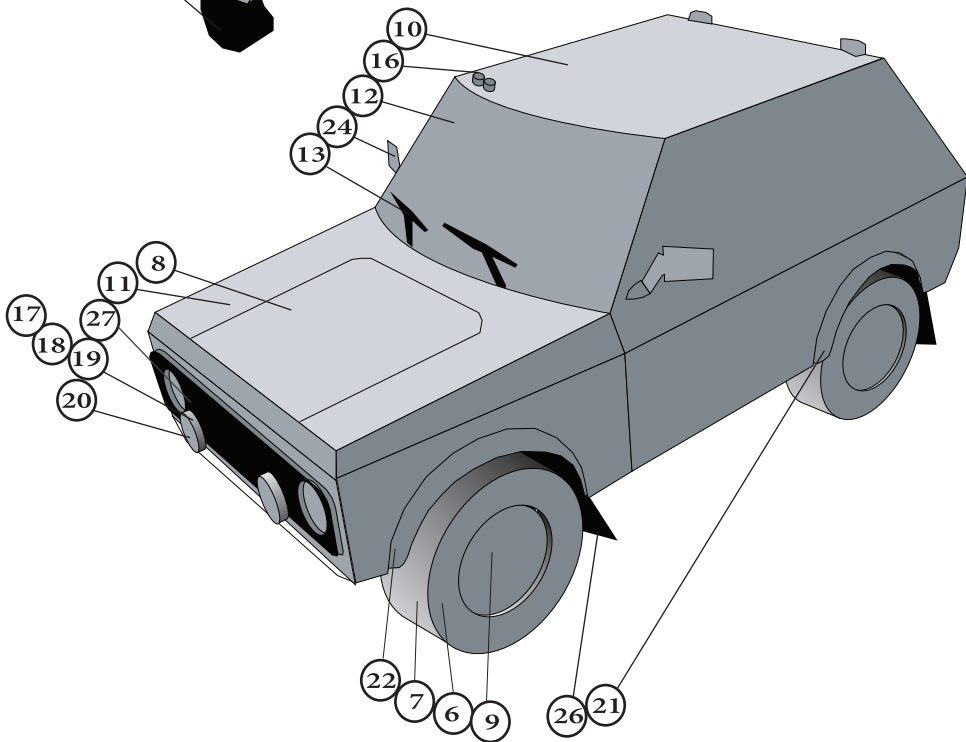

LADA 4x4 NIVA

SPIDA AND RYBAK TUNING

SCALE 1:32

GILLES LIBERATORE AND MICHEL VILLALONGA

LADA 4x4 NIVA

SPIDA AND RYBAK TUNING

SCALE 1:32 GILLES LIBERATORE AND MICHEL VILLALONGA

LADA 4x4 NIVA