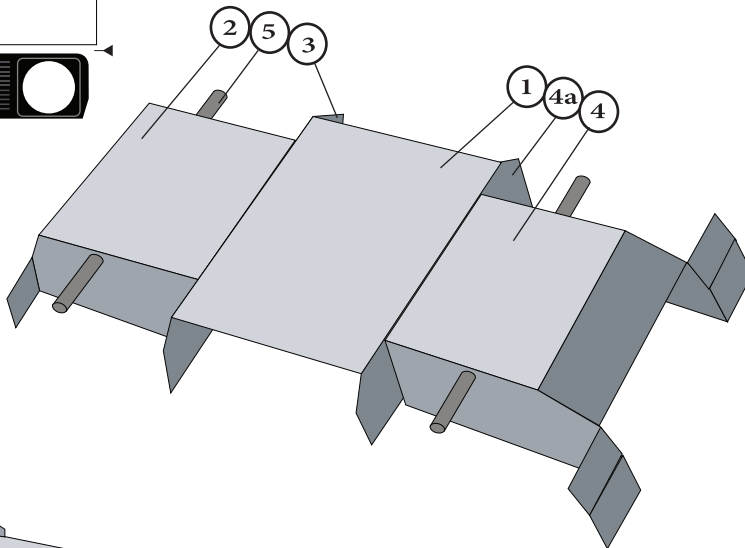

LADA 4x4 NIVA

SPIDA AND RYBAK TUNING

SCALE 1:32

GILLES LIBERATORE AND MICHEL VILLALONGA

LADA 4x4 NIVA

SPIDA AND RYBAK TUNING

SCALE 1:32 GILLES LIBERATORE AND MICHEL VILLALONGA

LADA 4x4 NIVA

INTERIEUR