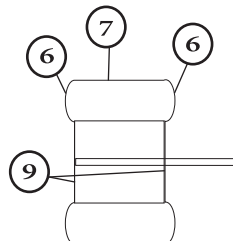

LADA 4x4 NIVA

SPIDA AND RYBAK TUNING

SCALE 1:32

GILLES LIBERATORE AND MICHEL VILLALONGA

LADA 4x4 NIVA

SPIDA AND RYBAK TUNING

SCALE 1:32 GILLES LIBERATORE AND MICHEL VILLALONGA

LADA 4x4 NIVA

INTERIEUR