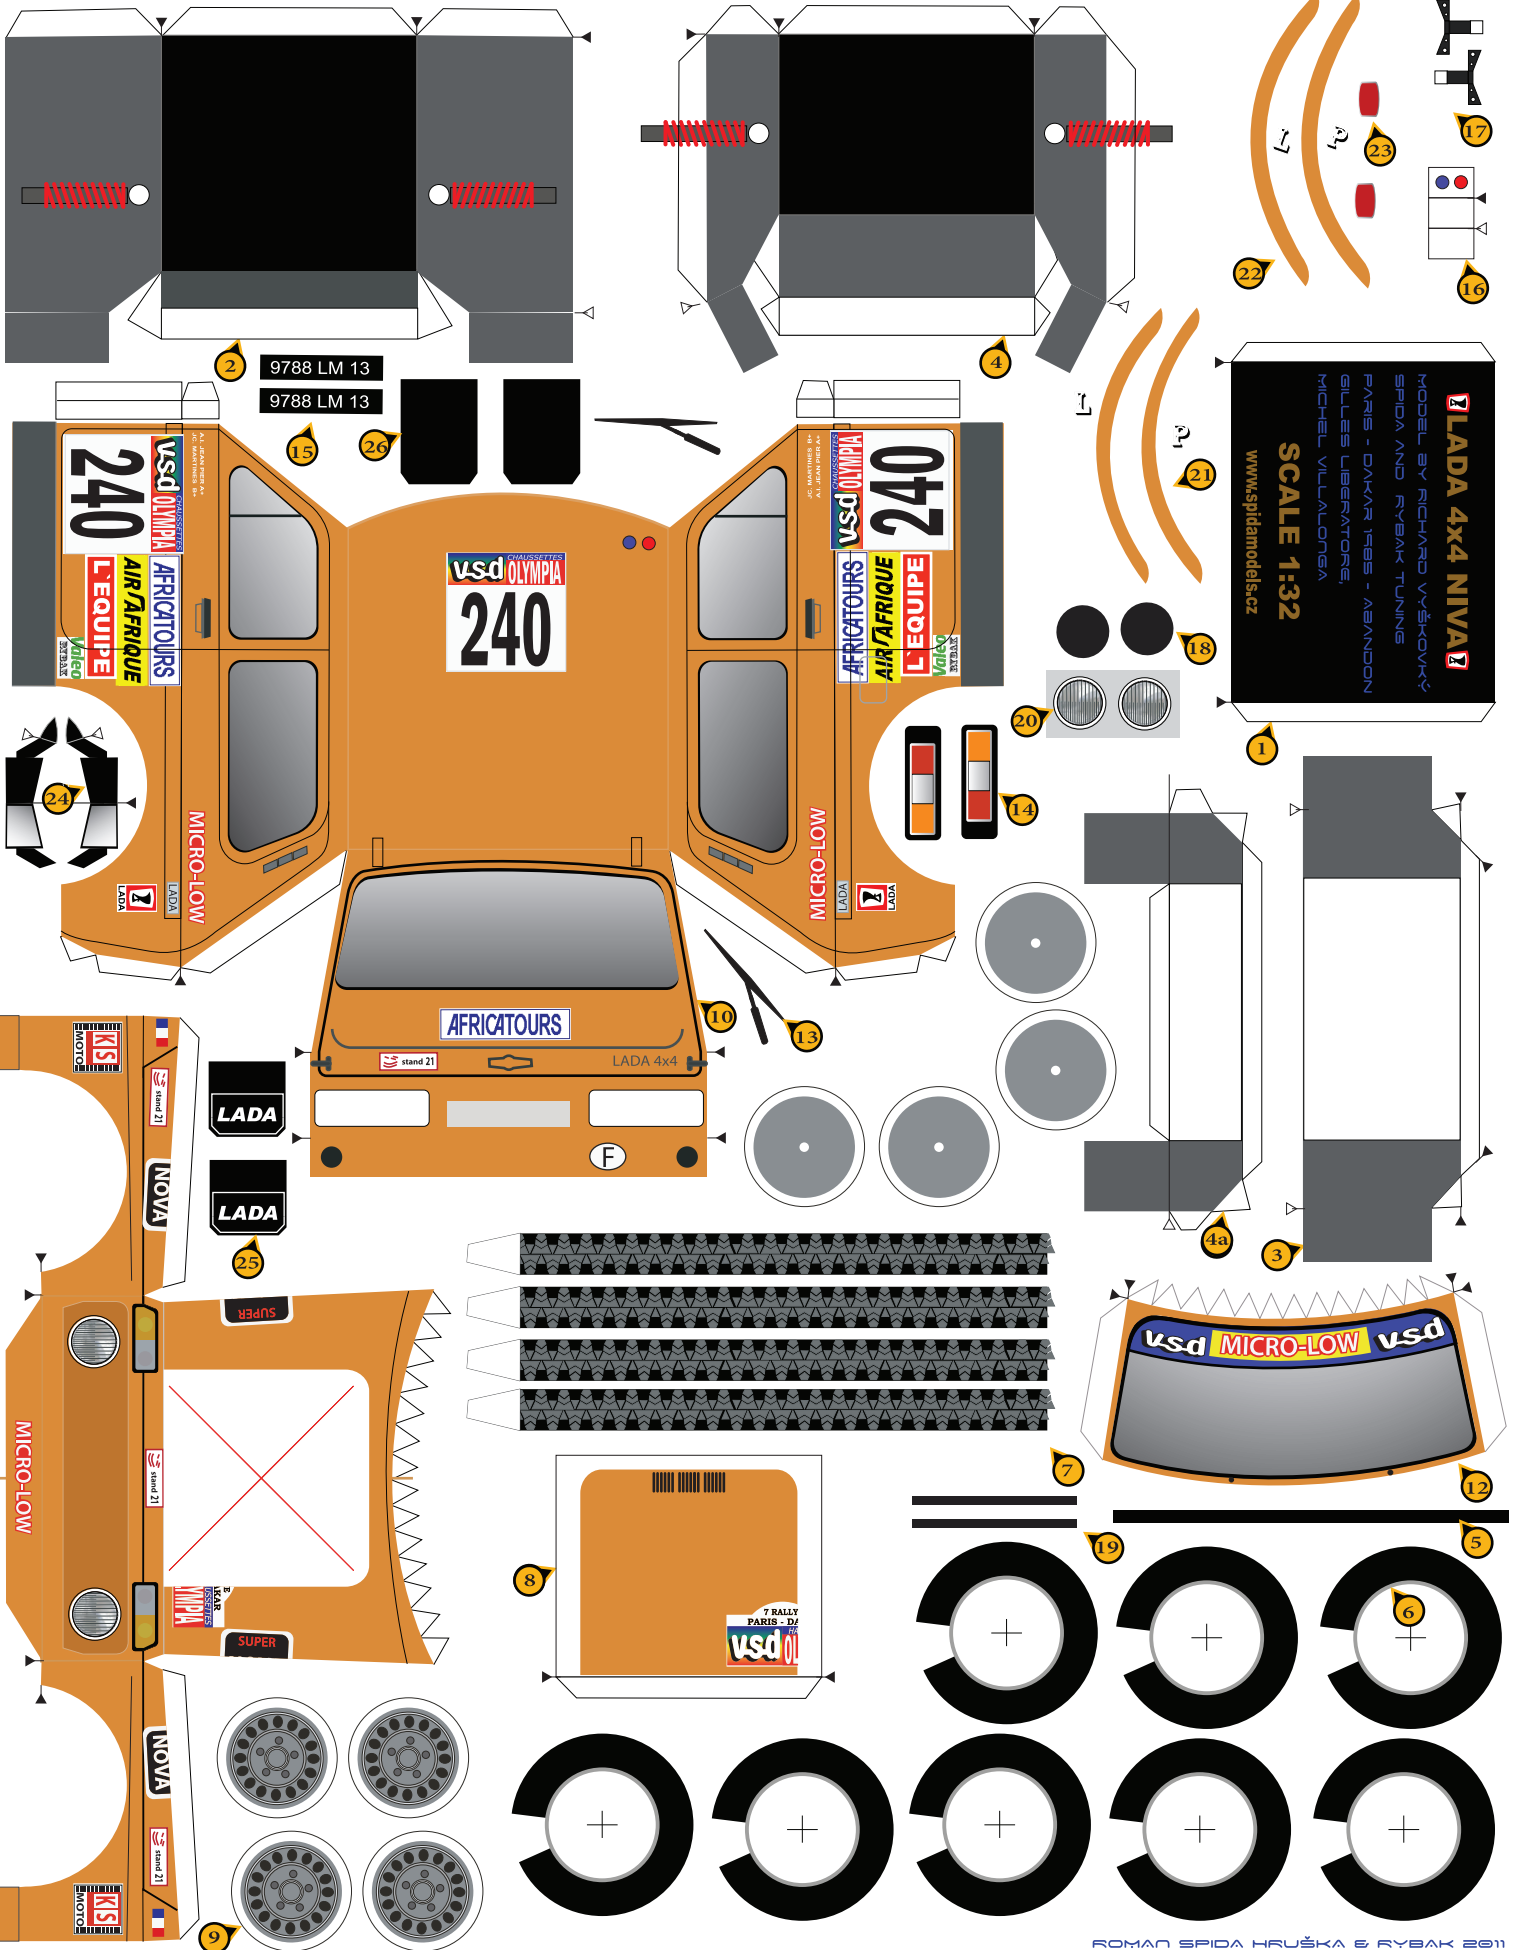

LADA 4x4 NIVA

SPIDA AND RYBAK TUNING

SCALE 1:32

GILLES LIBERATORE AND MICHEL VILLALONGA

LADA 4x4 NIVA

SPIDA AND RYBAK TUNING

SCALE 1:32 GILLES LIBERATORE AND MICHEL VILLALONGA

LADA 4x4 NIVA

INTERIEUR