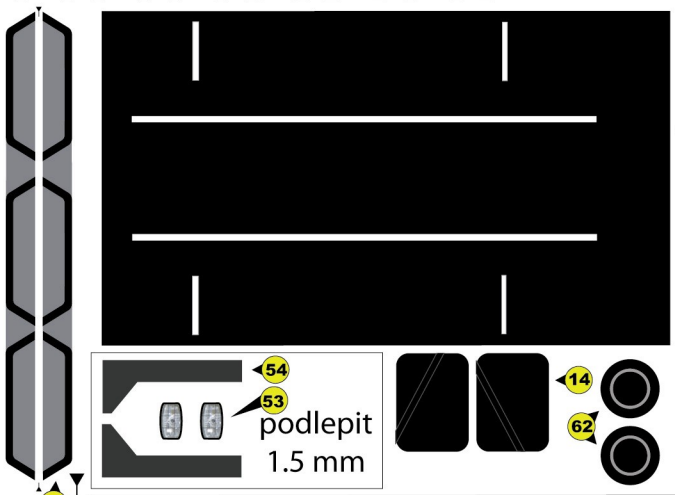

BABČA

54
53
podlepit
1.5 mm

1
Design and illustration : Roman Hruška 2007
e-mail: hruska.romi@seznam.cz
ICQ: 290-690-816
<http://papirove-tatry-z-dakaru.ic.cz/>

BABČA

Design and illustration : Roman Hruška 2007
e-mail: hruska.romi@seznam.cz
ICQ: 290-690-816
<http://papirove-tatry-z-dakaru.icq/>