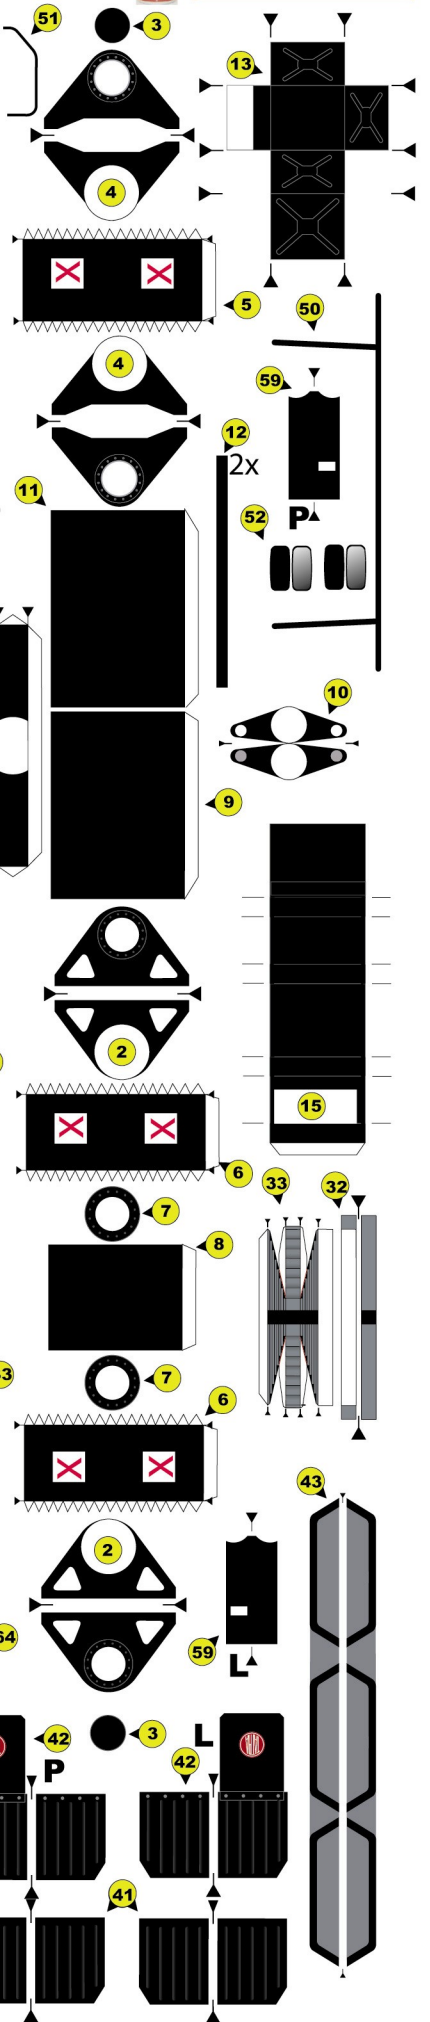

BABČA

54
53
podlepit
1.5 mm

1
Design and illustration : Roman Hruška 2007
e-mail: hruska.romi@seznam.cz
ICQ: 290-690-816
<http://papirove-tatry-z-dakaru.ic.cz/>

BABČA

Design and illustration : Roman Hruška 2007
e-mail: hruska.romi@seznam.cz
ICQ: 290-690-816
<http://papirove-tatry-z-dakaru.icq/>