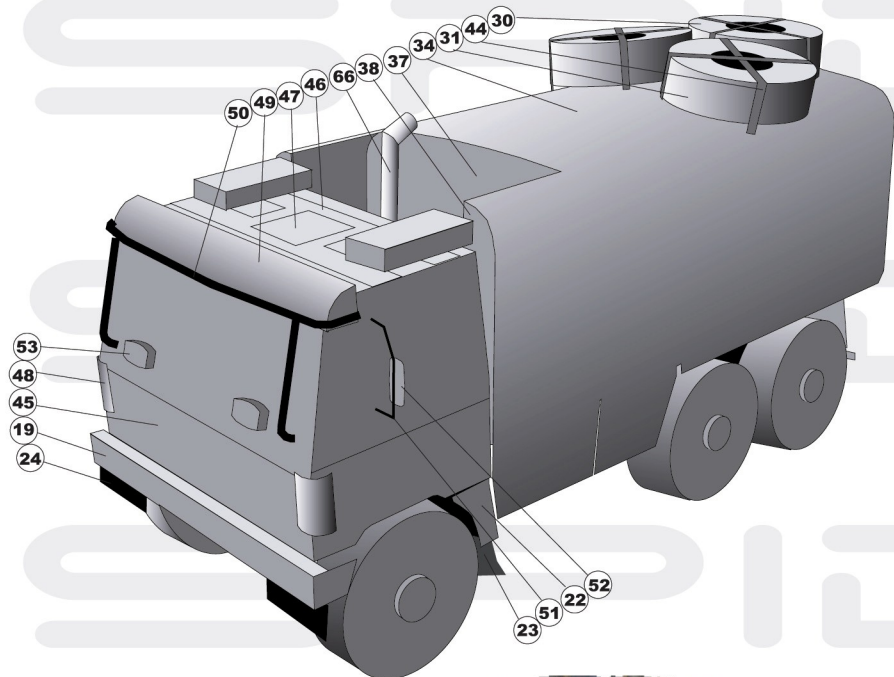

BABČA

Design and illustration : Roman Hruška 2007
e-mail: hruska.romi@seznam.cz
ICQ: 290-690-816
<http://papirove-tatry-z-dakaru.ic.cz/>