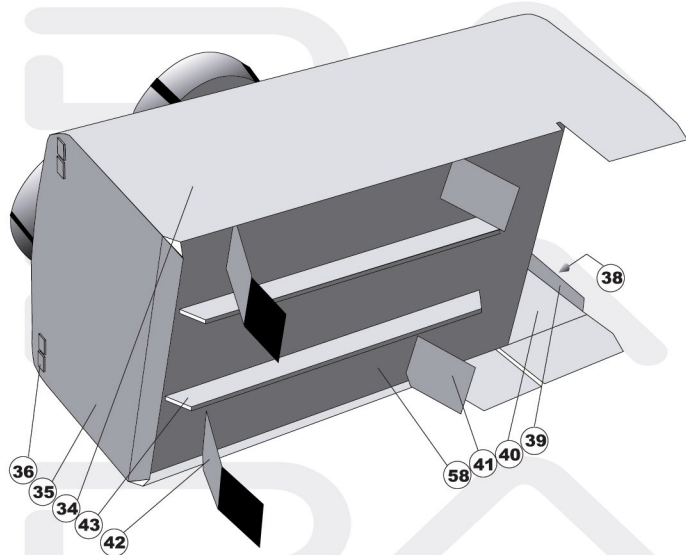

BABČA

54
53
podlepit
1.5 mm

1
Design and illustration : Roman Hruška 2007
e-mail: hruska.romi@seznam.cz
ICQ: 290-690-816
<http://papirove-tatry-z-dakaru.ic.cz/>

BABČA

Design and illustration : Roman Hruška 2007
e-mail: hruska.romi@seznam.cz
ICQ: 290-690-816
<http://papirove-tatry-z-dakaru.icq/>

BABČA

Design and illustration : Roman Hruška 2007
e-mail: hruska.romi@seznam.cz
ICQ: 290-690-816
<http://papirove-tatry-z-dakaru.ic.cz/>