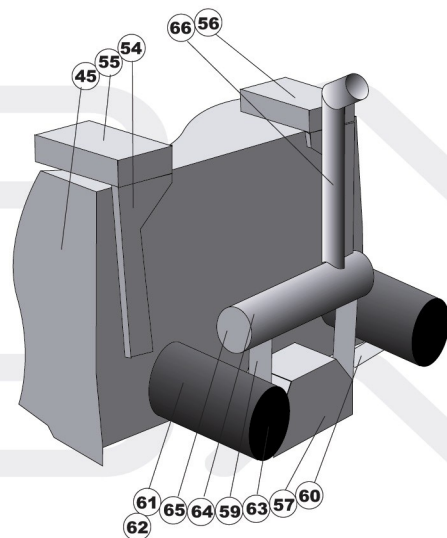

BABČA

54
53
podlepit
1.5 mm

1
Design and illustration : Roman Hruška 2007
e-mail: hruska.romi@seznam.cz
ICQ: 290-690-816
<http://papirove-tatry-z-dakaru.ic.cz/>

BABČA

Design and illustration : Roman Hruška 2007
e-mail: hruska.romi@seznam.cz
ICQ: 290-690-816
<http://papirove-tatry-z-dakaru.icq/>

BABČA

Design and illustration : Roman Hruška 2007
e-mail: hruska.romi@seznam.cz
ICQ: 290-690-816
<http://papirove-tatry-z-dakaru.ic.cz/>