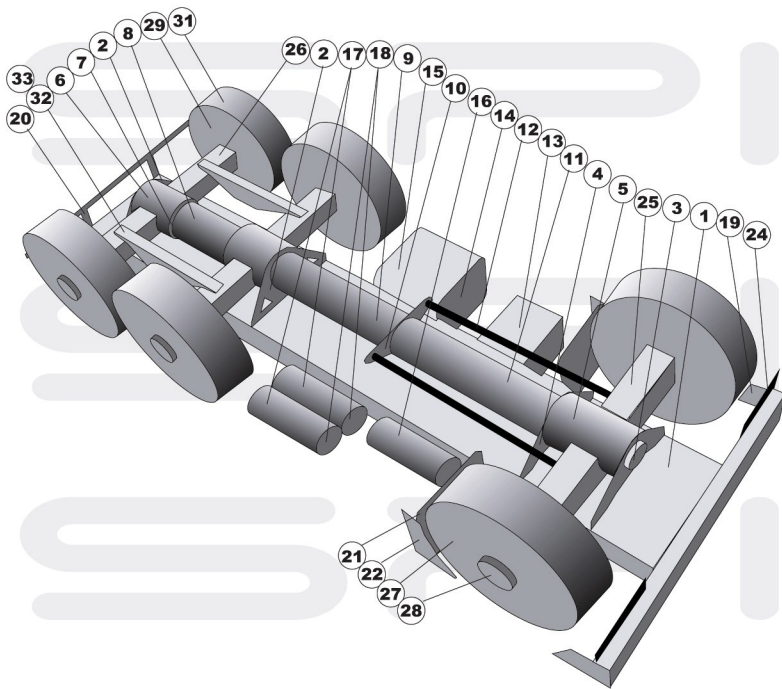

BABČA

54
53
podlepit
1.5 mm

1
Design and illustration : Roman Hruška 2007
e-mail: hruska.romi@seznam.cz
ICQ: 290-690-816
<http://papirove-tatry-z-dakaru.ic.cz/>

BABČA

Design and illustration : Roman Hruška 2007
e-mail: hruska.romi@seznam.cz
ICQ: 290-690-816
<http://papirove-tatry-z-dakaru.icq/>

BABČA

Design and illustration : Roman Hruška 2007
e-mail: hruska.romi@seznam.cz
ICQ: 290-690-816
<http://papirove-tatry-z-dakaru.ic.cz/>