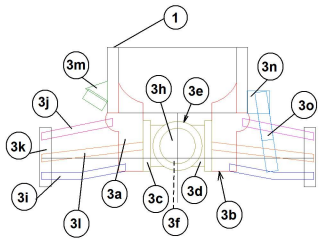

GINAF X2222

DAKAR 2009

1:53  
Dody

Drôty ø 0,7 - 1 mm  
 31 - drôt ø0,7 mm vyrobiť podľa návodu