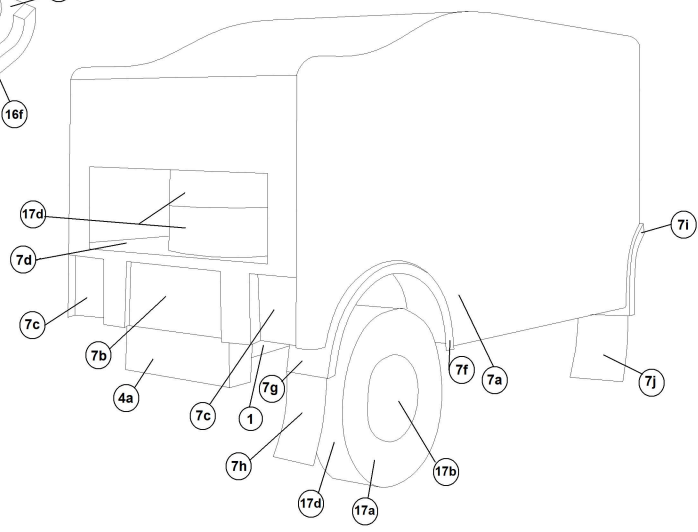

GINAF X2222

DAKAR 2009

1:53  
Dody

Drôty ø 0,7 - 1 mm  
 31 - drôt ø0,7 mm vyrobiť podľa návodu