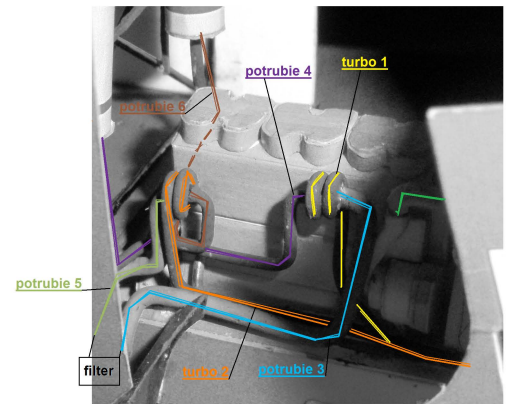

GINAF X2222

DAKAR 2009

1:53  
Dody

Drôty ø 0,7 - 1 mm  
 31 - drôt ø0,7 mm vyrobiť podľa návodu