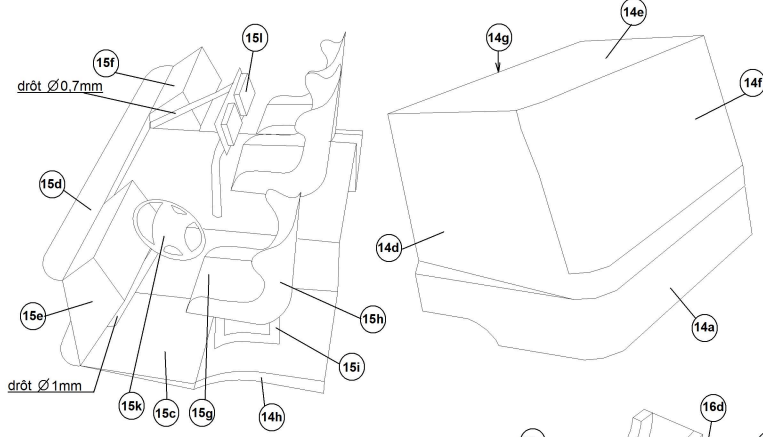

GINAF X2222

DAKAR 2009

1:53  
Dody

Drôty ø 0,7 - 1 mm  
 31 - drôt ø0,7 mm vyrobiť podľa návodu