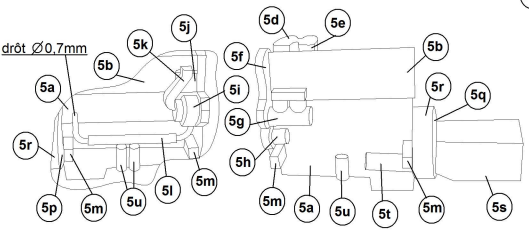

GINAF X2222

DAKAR 2009

1:53  
Dody

Drôty ø 0,7 - 1 mm  
 31 - drôt ø0,7 mm vyrobiť podľa návodu