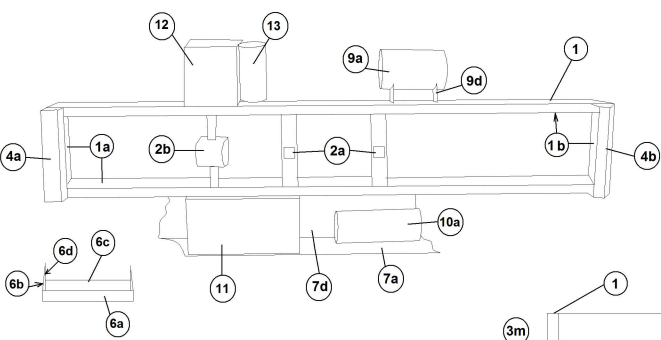

GINAF X2222

DAKAR 2009

1:53  
Dody

Drôty ø 0,7 - 1 mm  
 31 - drôt ø0,7 mm vyrobiť podľa návodu