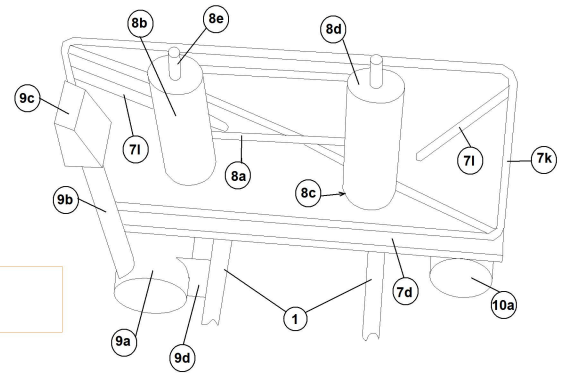

GINAF X2222

DAKAR 2009

1:53  
Dody

Drôty ø 0,7 - 1 mm  
 31 - drôt ø0,7 mm vyrobiť podľa návodu