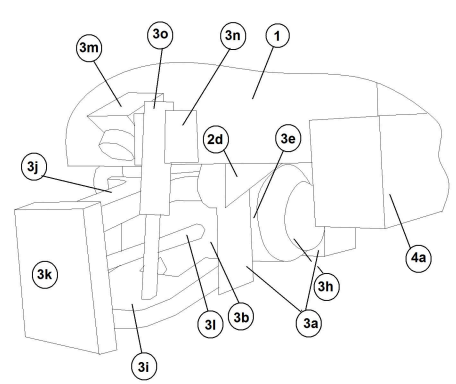

GINAF X2222

DAKAR 2009

1:53  
Dody

Drôty ø 0,7 - 1 mm  
 31 - drôt ø0,7 mm vyrobiť podľa návodu