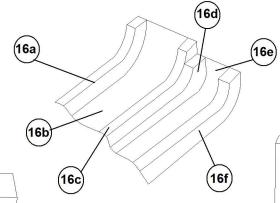

GINAF X2222

DAKAR 2009

1:53  
Dody

Drôty ø 0,7 - 1 mm  
 31 - drôt ø0,7 mm vyrobiť podľa návodu