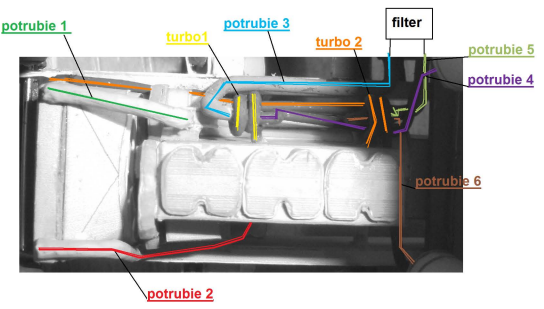

GINAF X2222

DAKAR 2009

1:53  
Dody

Drôty ø 0,7 - 1 mm  
 31 - drôt ø0,7 mm vyrobiť podľa návodu