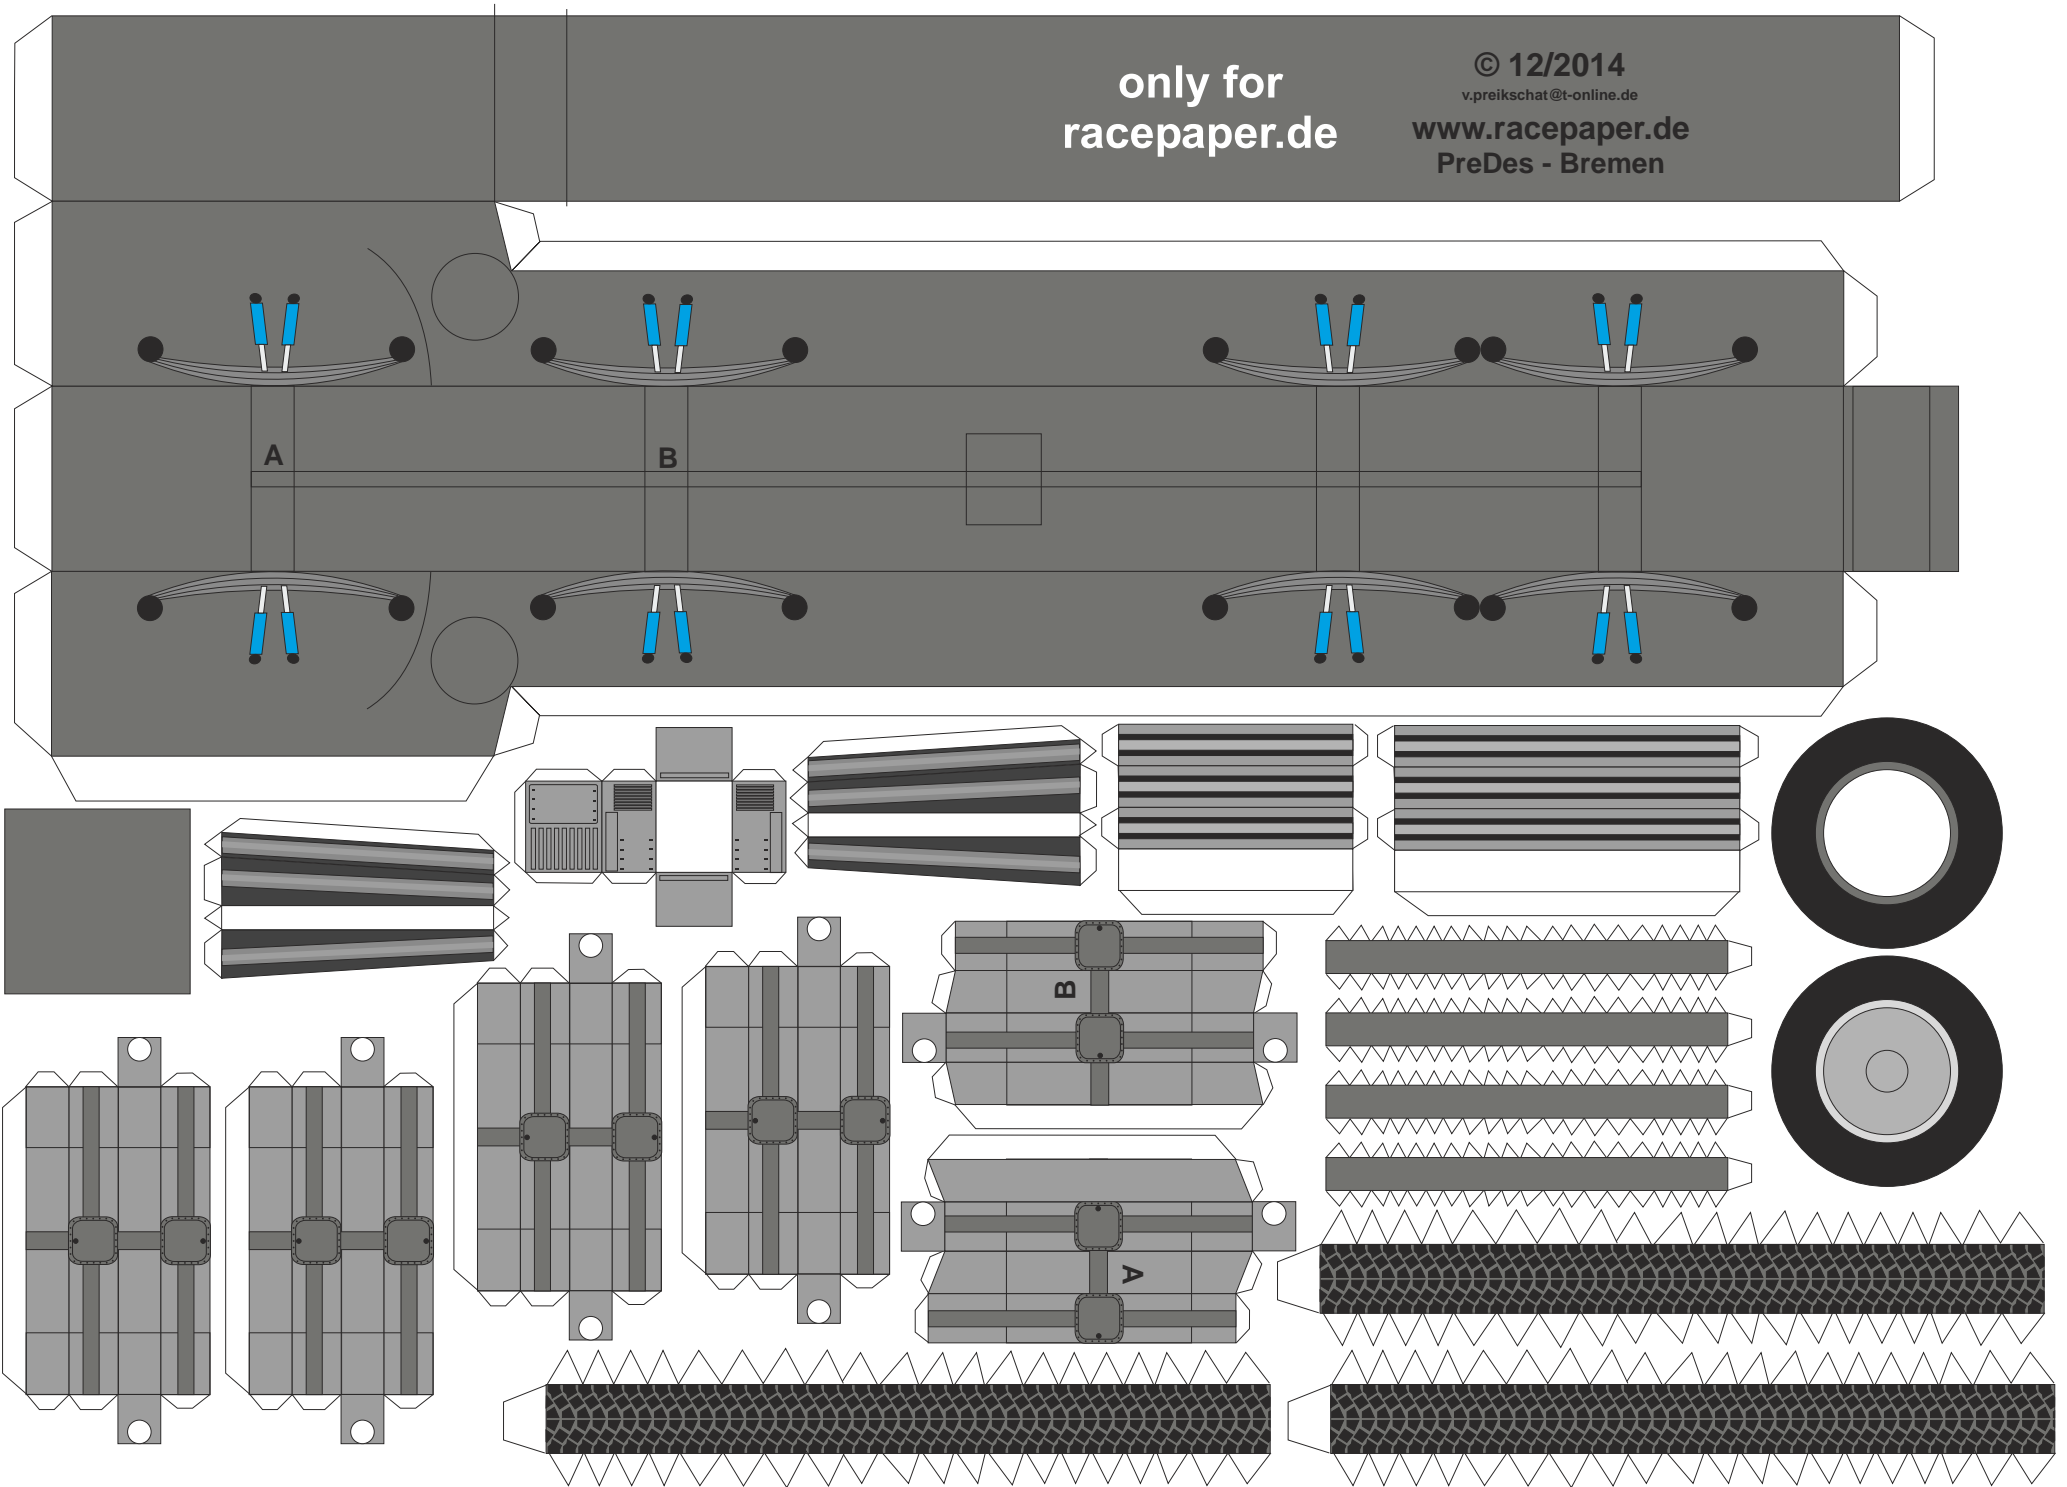

only for
racepaper.de

© 12/2014
v.prekschat@t-online.de
www.racepaper.de
PreDes - Bremen