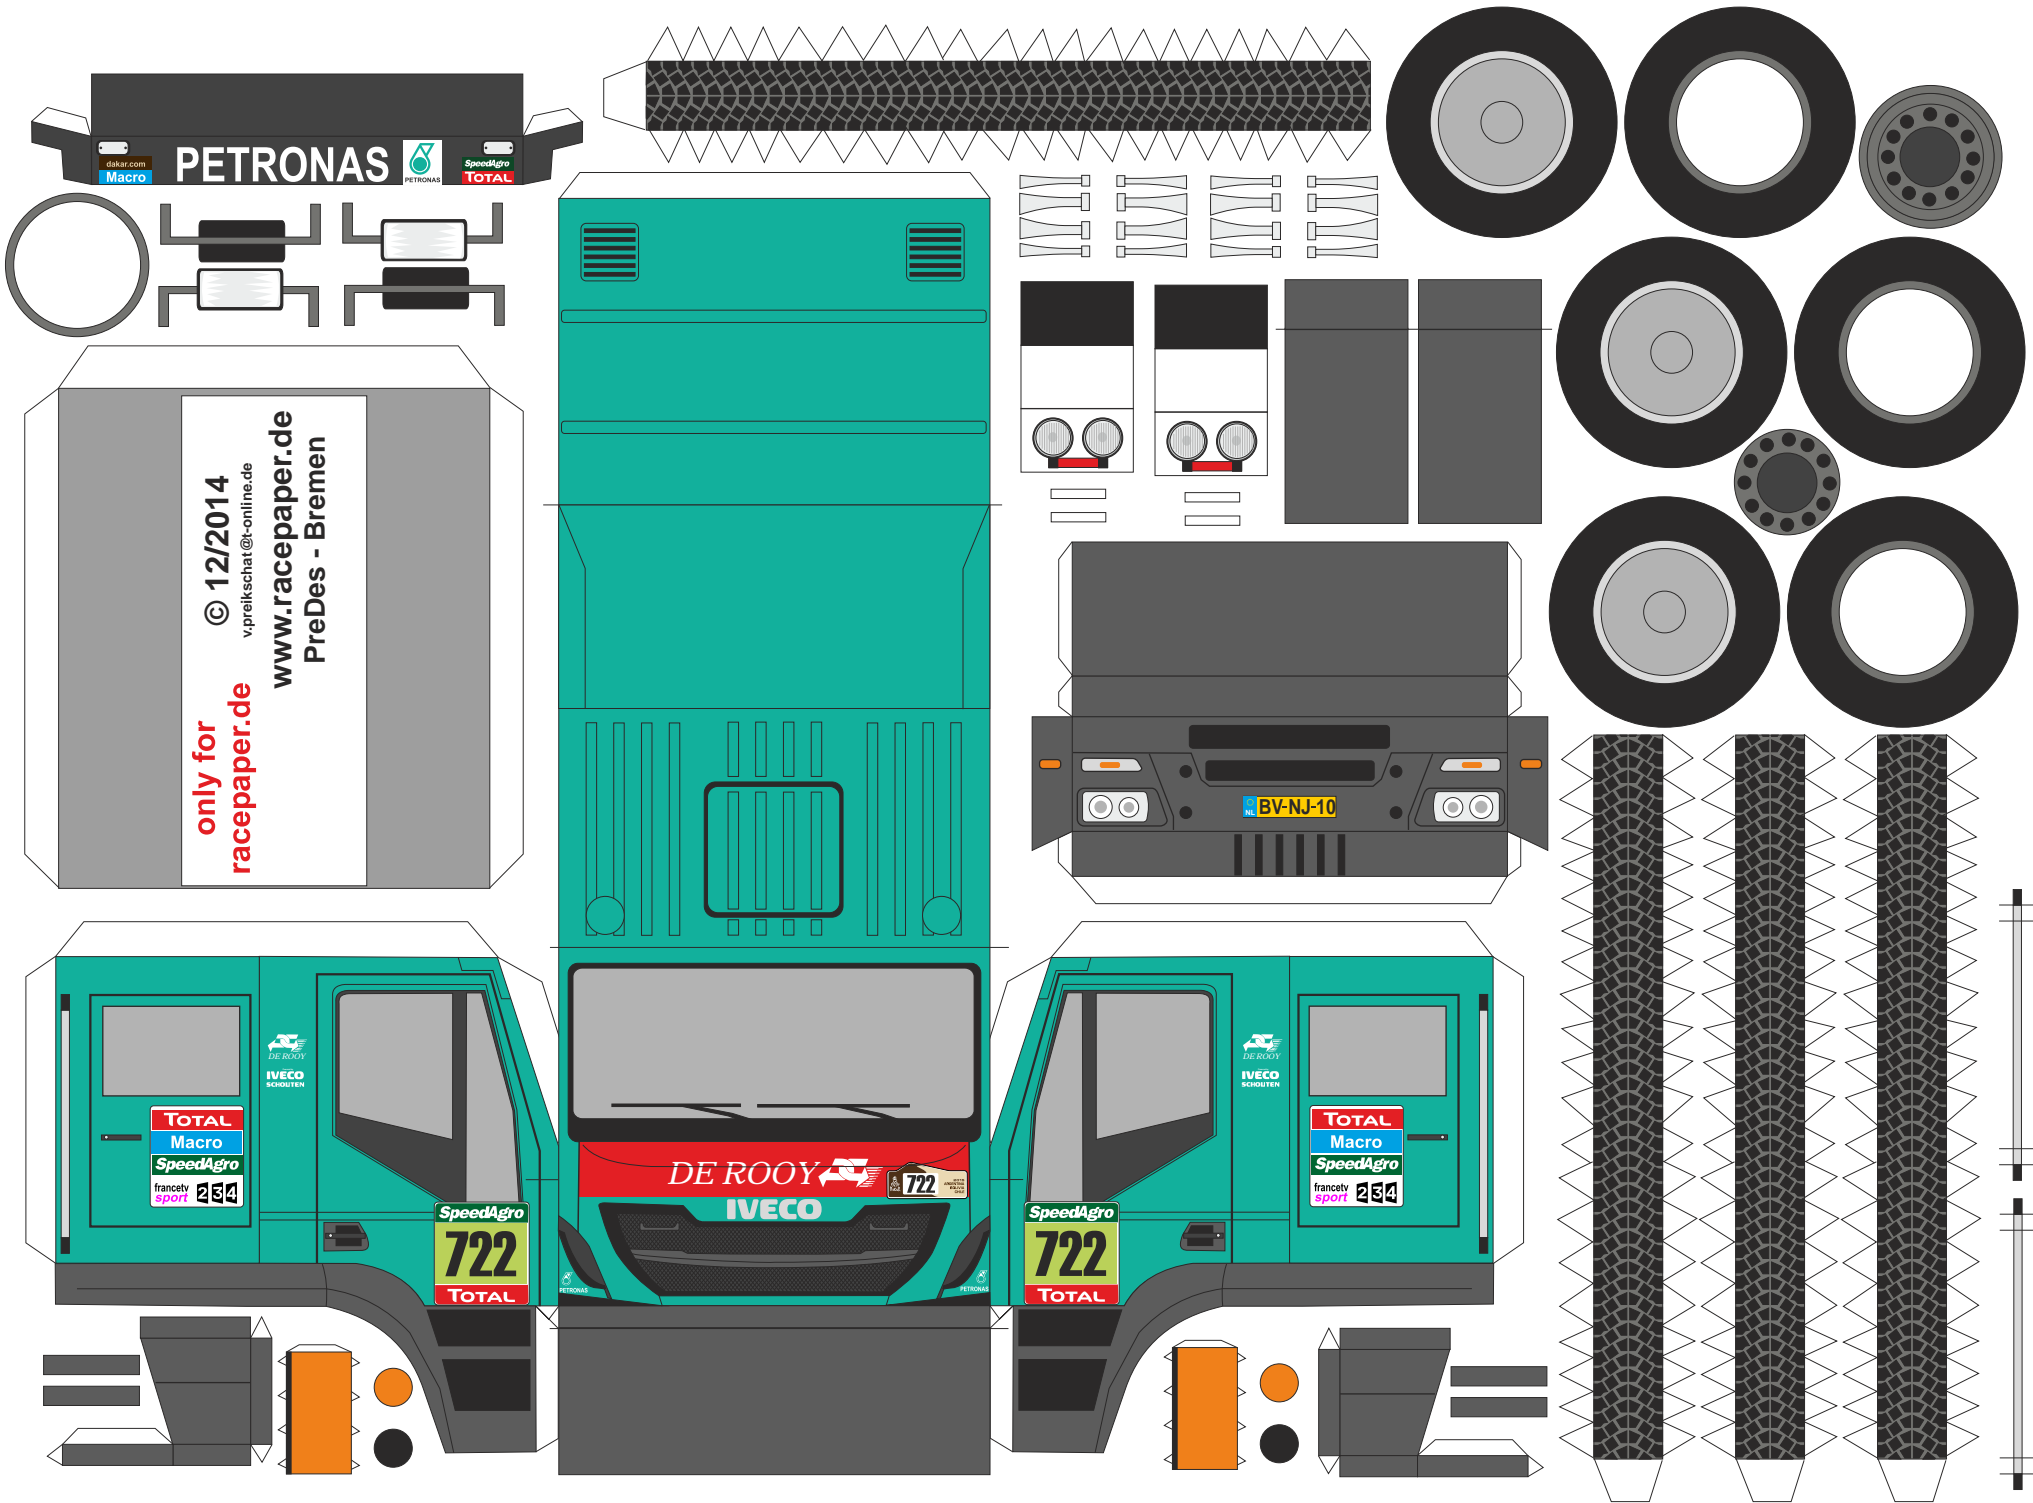

only for  
racepaper.de

© 12/2014  
v.prekschat@t-online.de  
www.racepaper.de  
PreDes - Bremen

3

only for  
racepaper.de

© 12/2014  
v.preikschat@t-online.de  
www.racepaper.de  
PreDes - Bremen

dekar.com  
Macro  
PETRONAS  
SpeedAgro  
TOTAL

© 12/2014  
v.prelkschat@t-online.de  
www.racepaper.de  
PreDes - Bremen  
only for  
racepaper.de

DE ROOY  
IVECO  
SCHOOTEN  
TOTAL  
Macro  
SpeedAgro  
francely sport 234  
SpeedAgro  
722  
TOTAL

IVECO

DE ROOY  
IVECO  
SCHOOTEN  
TOTAL  
Macro  
SpeedAgro  
francely sport 234  
SpeedAgro  
722  
TOTAL

BV-NJ-10