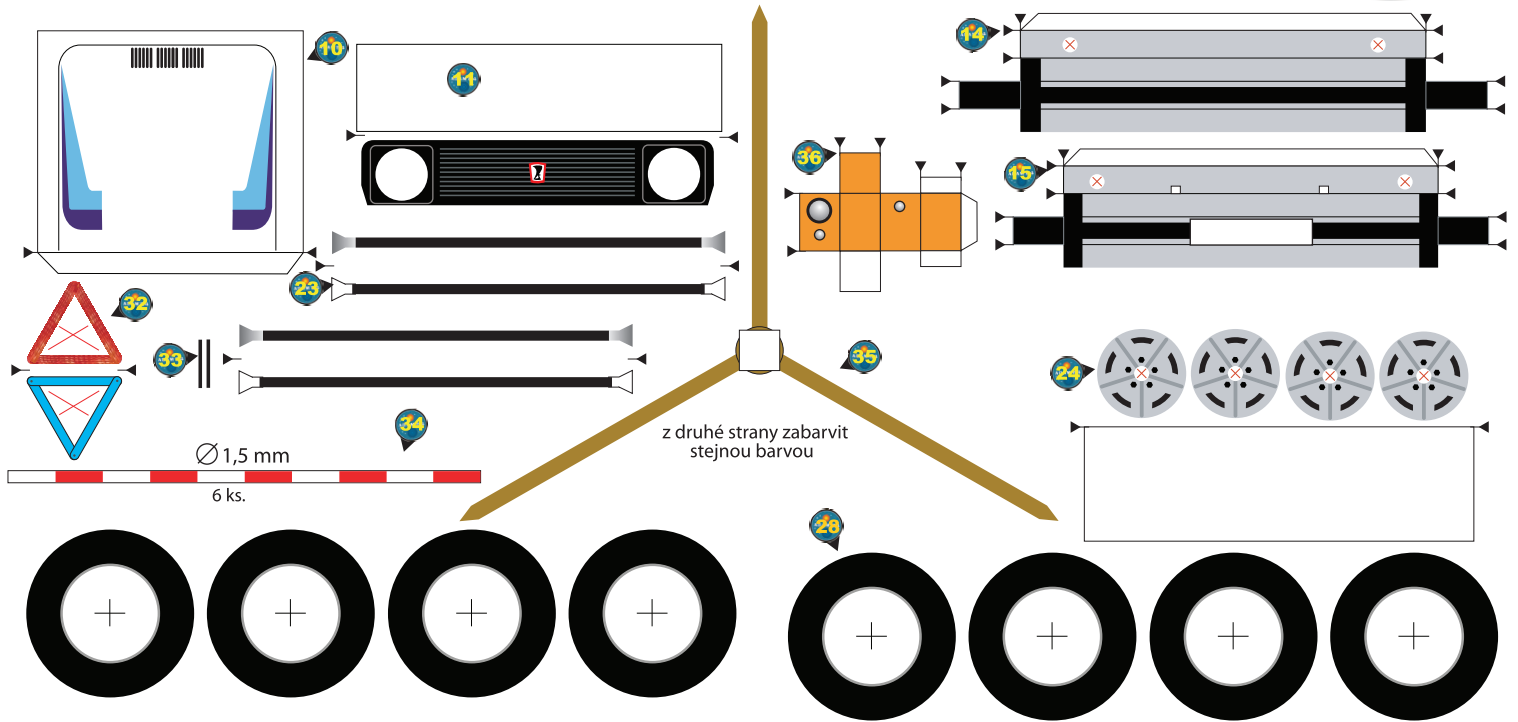

NÁVŠTĚVNÍCI

SCALE 1:32

LADA 4x4 NIVA

NÁVŠTĚVNÍCI

SCALE 1:32 **LADA 4x4 NIVA**

z druhé strany zabarvit stejnou barvou