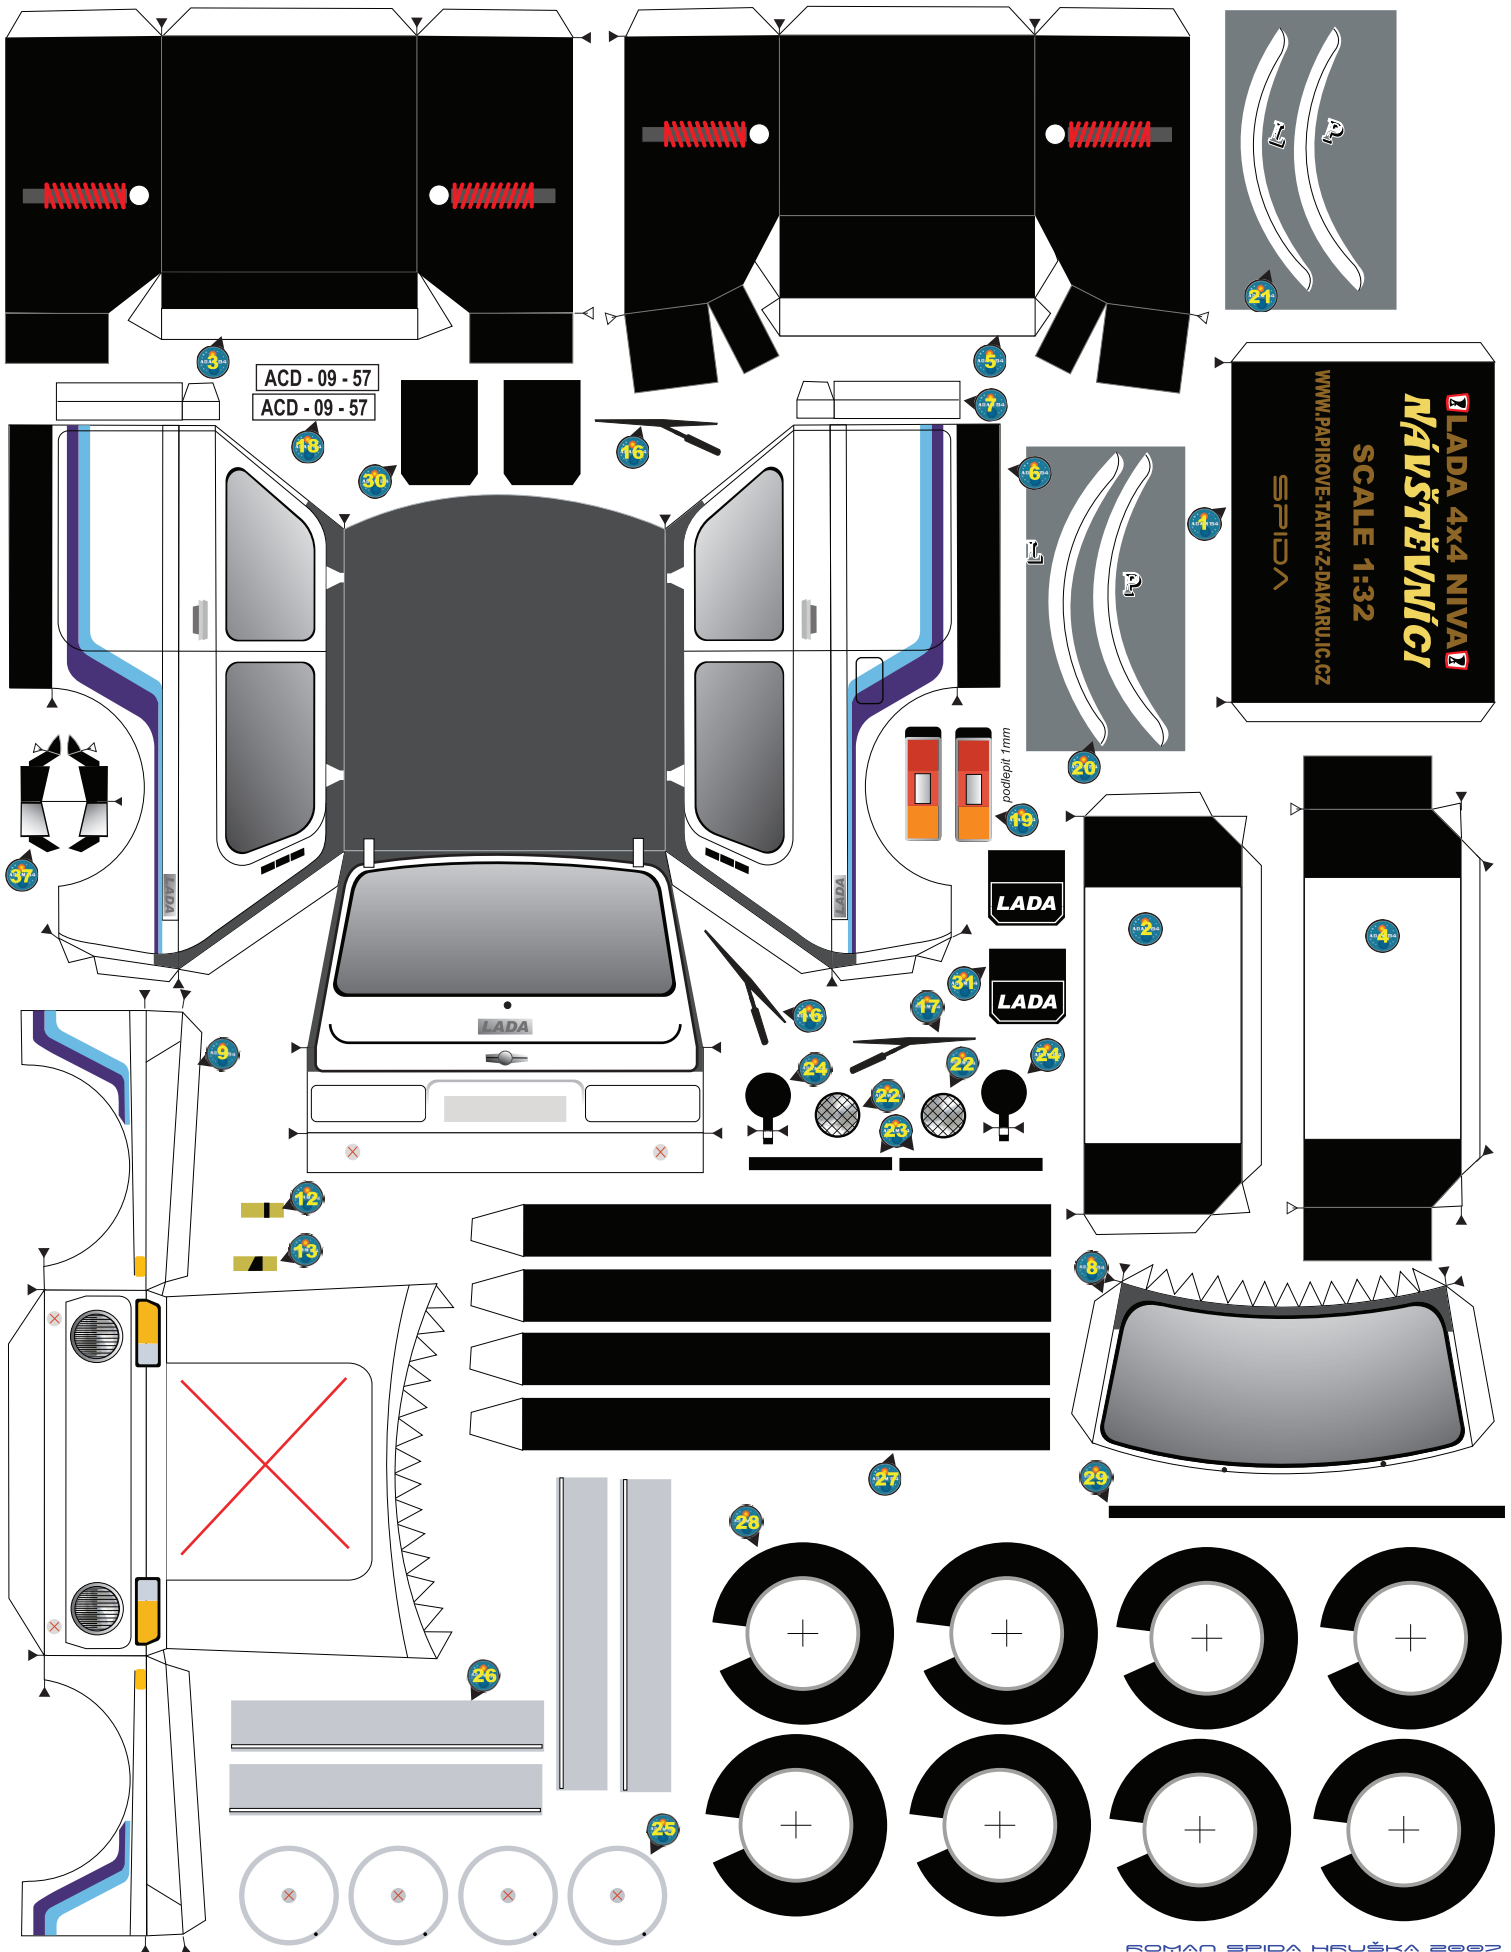

NÁVŠTĚVNÍCI

SCALE 1:32

LADA 4x4 NIVA

NÁVŠTĚVNÍCI

SCALE 1:32 **LADA 4x4 NIVA**

z druhé strany zabarvit stejnou barvou