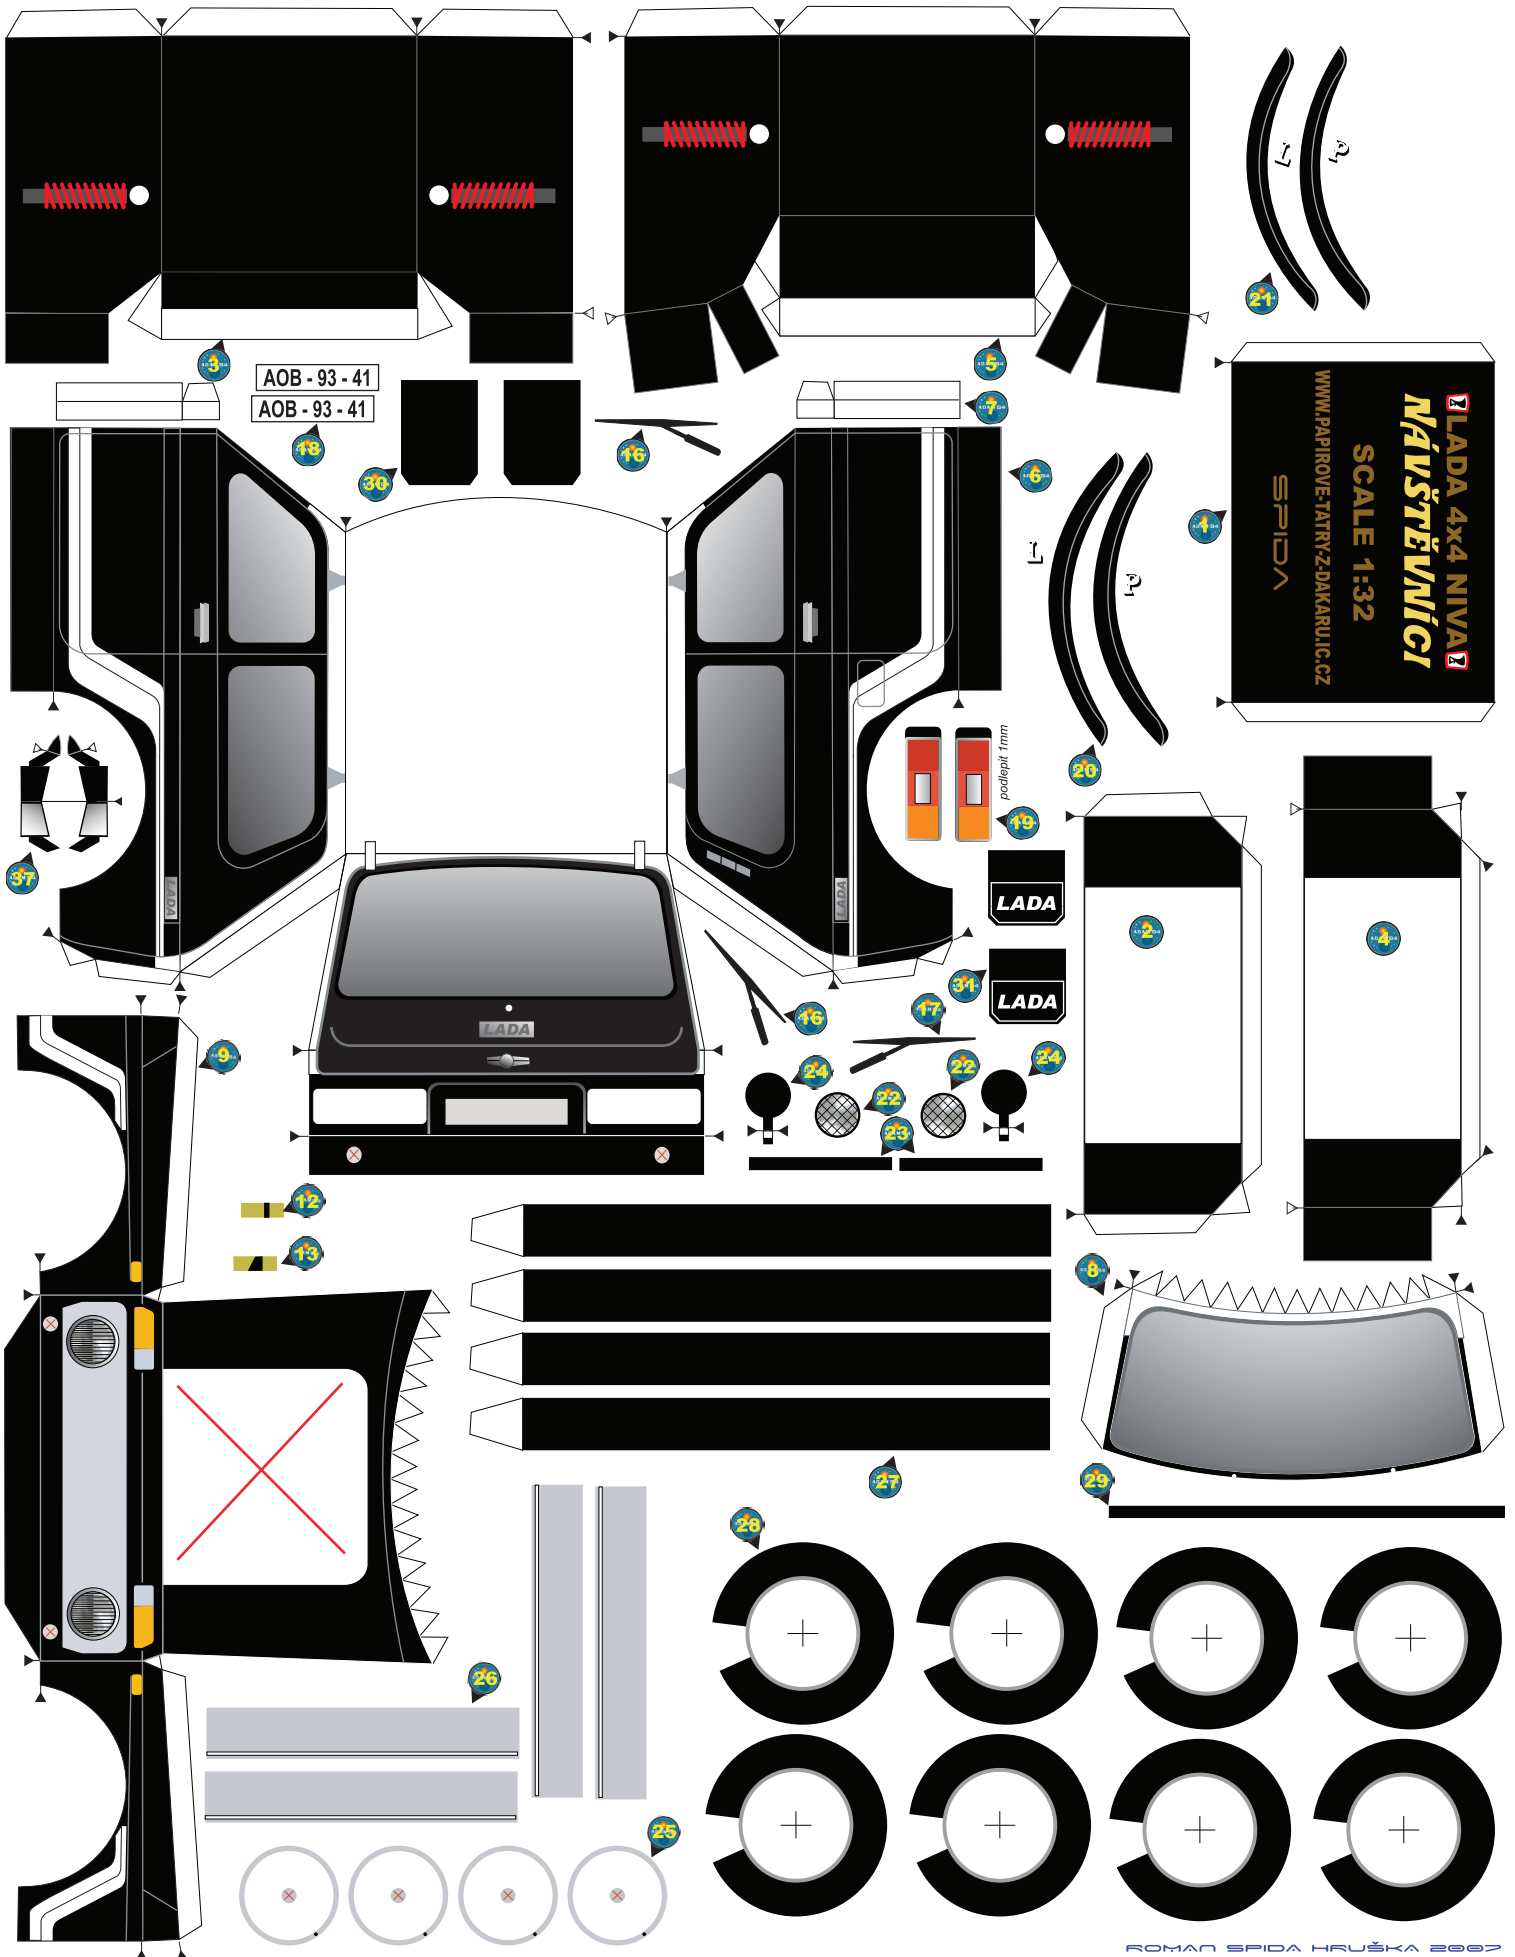

NÁVŠTĚVNÍCI

SCALE 1:32

LADA 4x4 NIVA

NÁVŠTĚVNÍCI

SCALE 1:32 **LADA 4x4 NIVA**