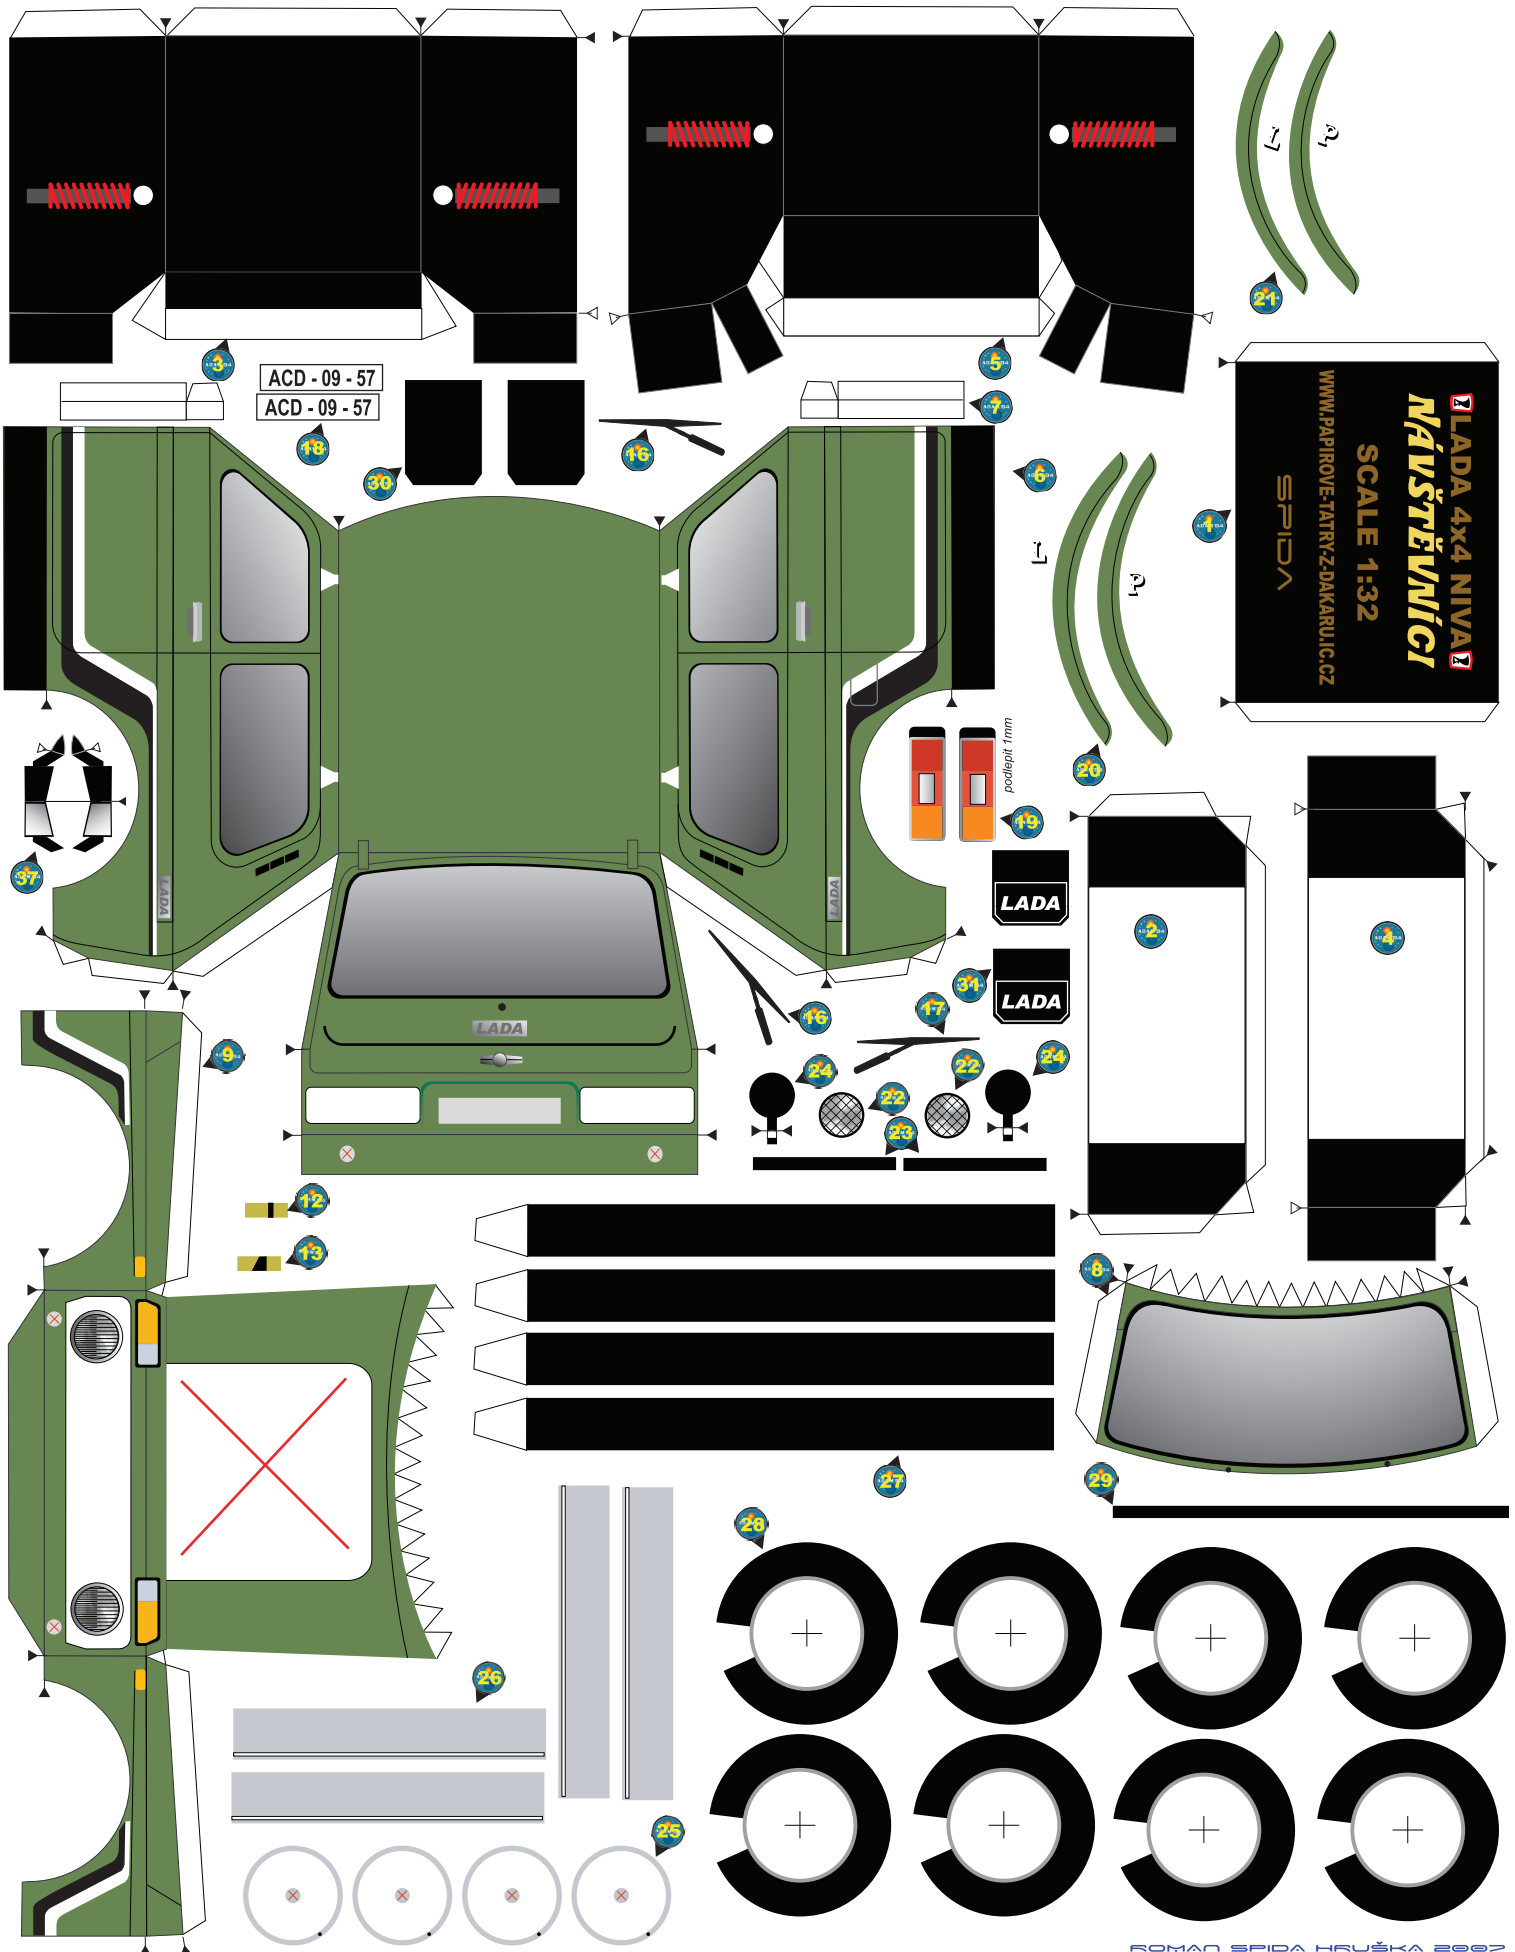

NÁVŠTĚVNÍCI

SCALE 1:32

LADA 4x4 NIVA

NÁVŠTĚVNÍCI

SCALE 1:32 **LADA 4x4 NIVA**